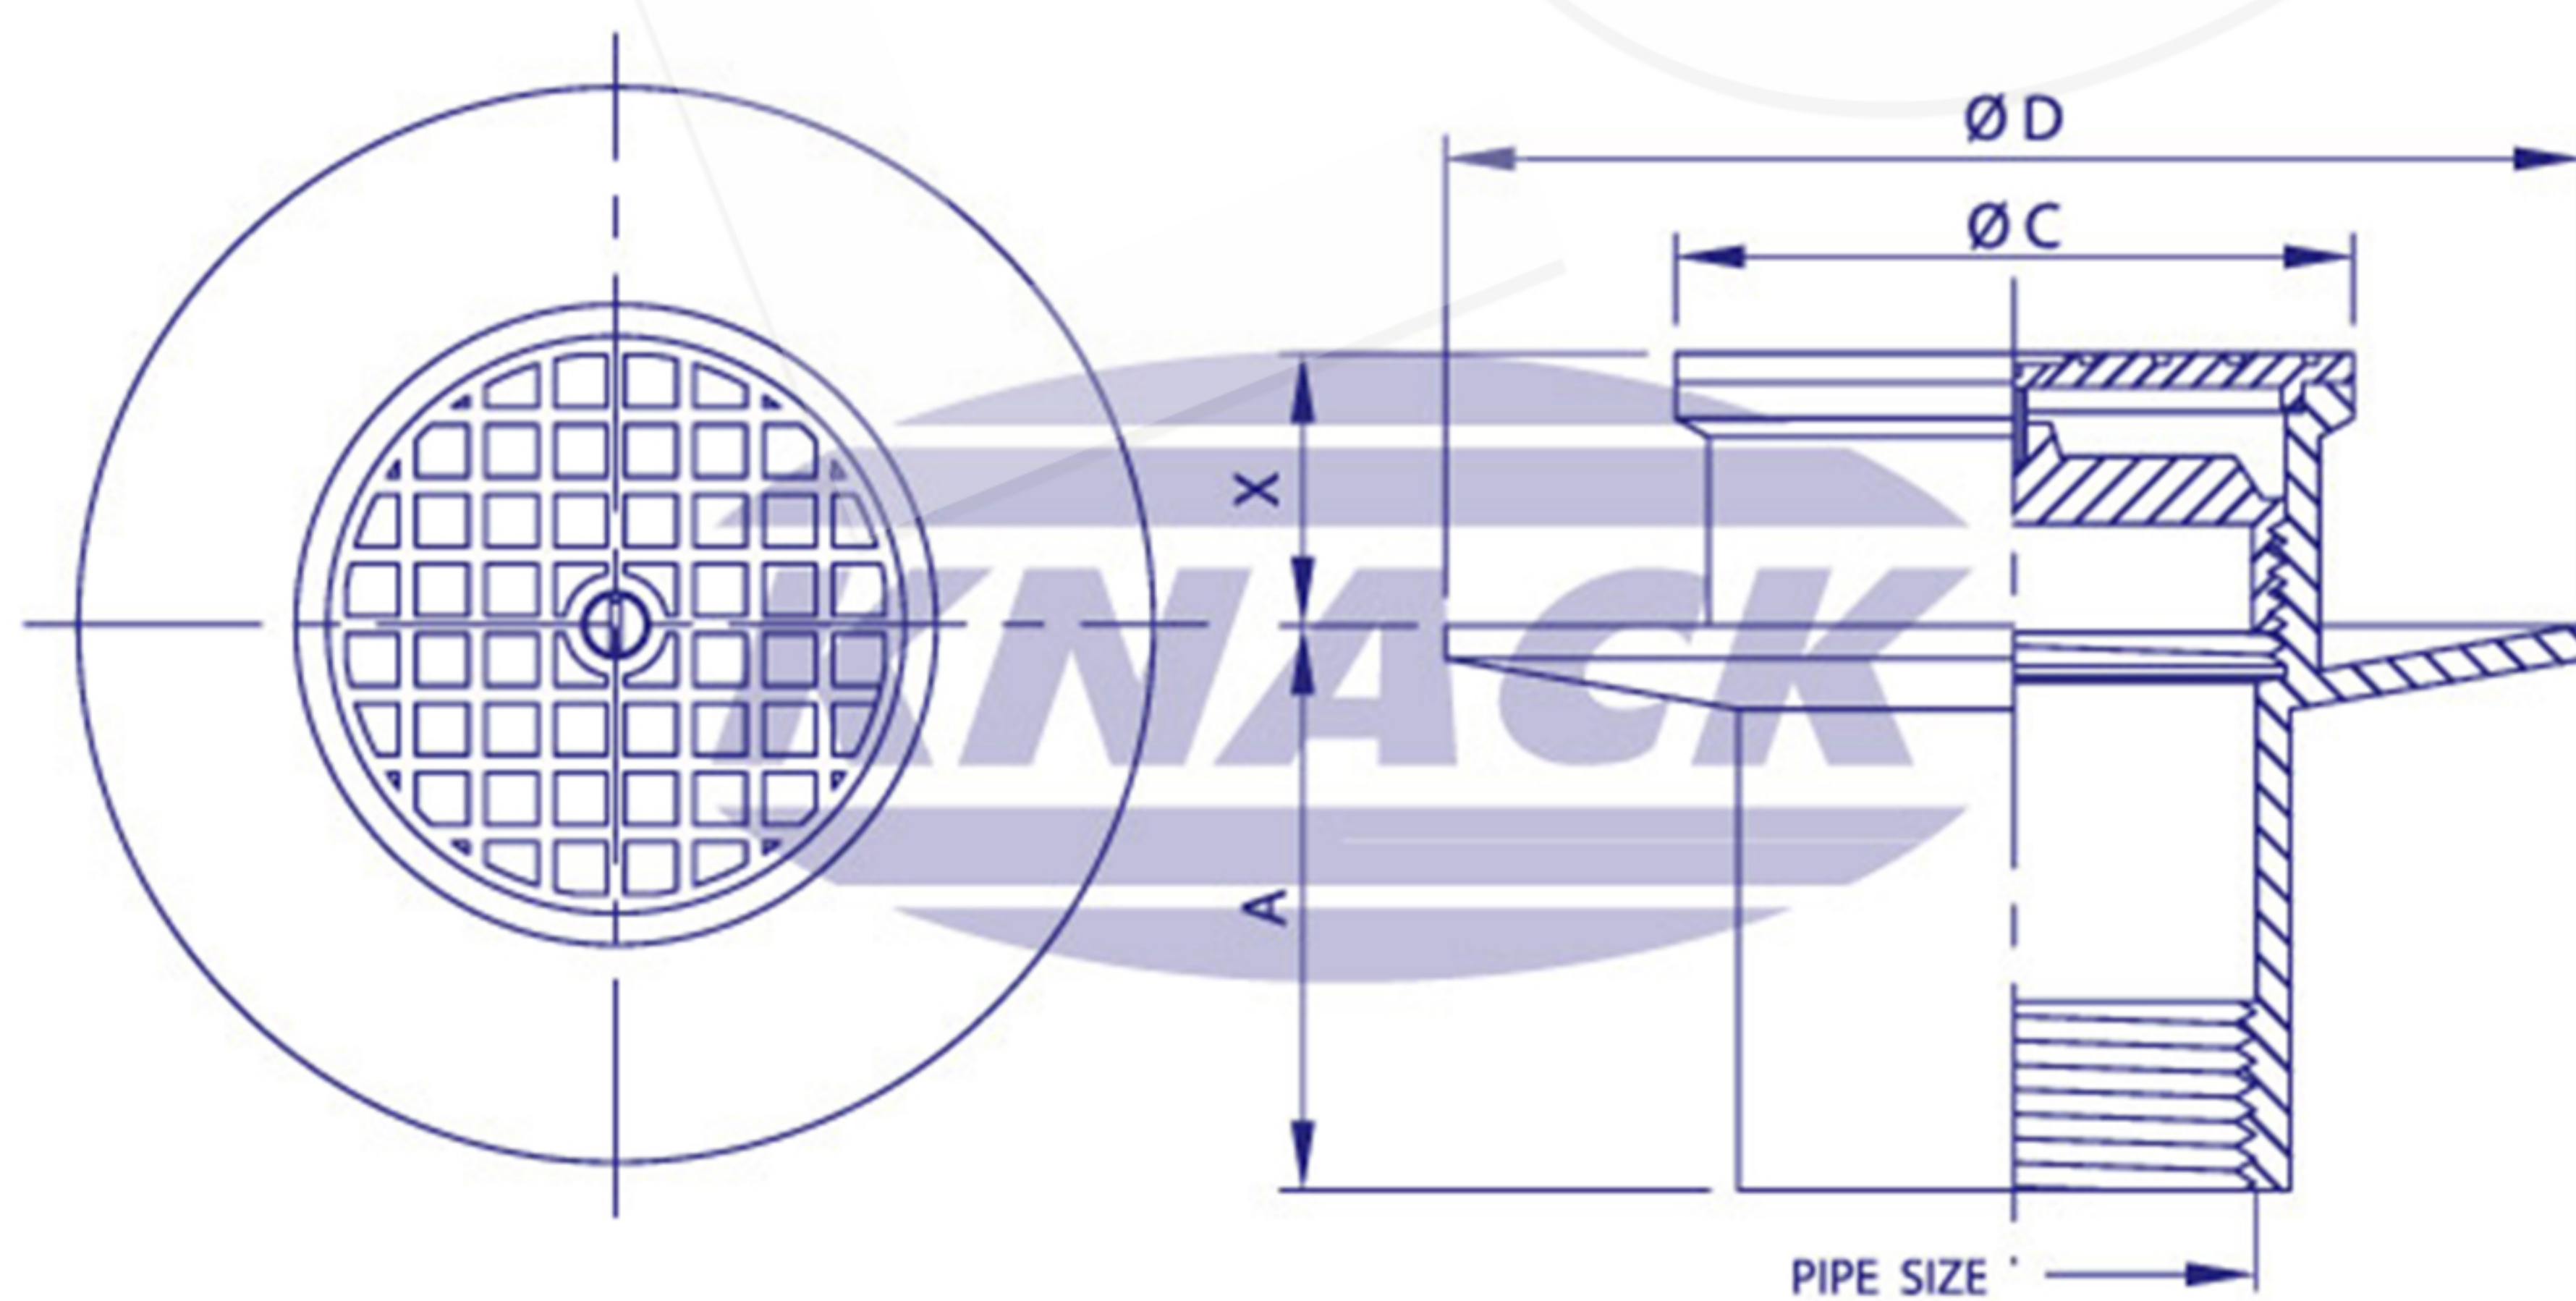

FLOOR CLEANOUT

Floor Cleanout Model 425

ชุดช่องเปิดทำความสะอาดท่อที่พื้น

- ฝาปิดทรงกลม (ทองเหลืองชุบโครเมียม)
- ฐานเหล็กหล่อมีปีกกันซึม
- มีปลั๊กอุดกันกลิ่น (ทองเหลือง)
- สำหรับท่อขนาด 2", 2 1/2", 3", 4", 6", 8"

FLOOR CLEANOUT

DIMENSION IN MM.

FLOOR CLEANOUT MODEL : 425

Pipe Size Inch	A	C	D	X
2	103	120	196	50
2 1/2	103	120	196	50
3	103	120	196	50
4	103	120	196	50
6	103	184	268	55
8	103	184	268	55